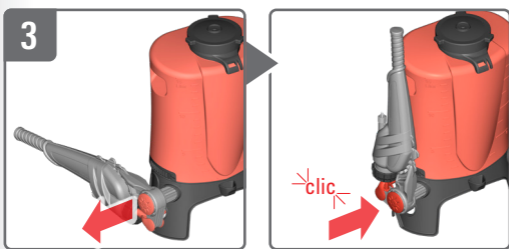

BIRCHMEIER®

Montageanleitung | Instructions de montage

Istruzioni per montaggio | Assembly instructions

RPD 15

15 Liter / 5 bar

Pumphebel horizontal einführen und ganz hineindrücken
(Arbeitsposition)

Insérez le levier de la pompe horizontalement et poussez-le à fond
(position de travail)

Inserire la leva della pompa in orizzontale e spingerla fino in fondo
(posizione di lavoro)

Insert the pump lever horizontally and push it in all the way
(working position)

Schlauch aufstecken, mit Bride sichern

Monter le tuyau flexible, fixer à l'aide de la bride

Infilare il tubo flessibile, quindi assicurarlo con la fascetta

Attach hose, secure with cable clip

Pumphebel herausziehen, vertikal einführen und ganz hineindrücken
(Parkposition)

Tirez le levier de la pompe, insérez-le verticalement et poussez-le
à fond (Position de stationnement)

Estrarre la leva della pompa, inserirla verticalmente e spingerla fino
in fondo (Posizione di parcheggio)