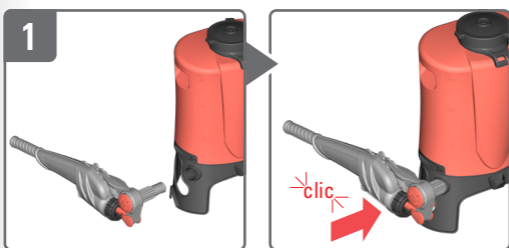

BIRCHMEIER®

Montageanleitung | Instructions de montage

Istruzioni per montaggio | Assembly instructions

RPD 15

15 Liter / 5 bar

Pumphebel horizontal einführen und ganz hineindrücken
(Arbeitsposition)

Insérez le levier de la pompe horizontalement et poussez-le à fond
(position de travail)

Inserire la leva della pompa in orizzontale e spingerla fino in fondo
(posizione di lavoro)

Insert the pump lever horizontally and push it in all the way
(working position)

Schlauch aufstecken, mit Bride sichern

Monter le tuyau flexible, fixer à l'aide de la bride

Infilare il tubo flessibile, quindi assicurarlo con la fascetta

Attach hose, secure with cable clip

Pumphebel herausziehen, vertikal einführen und ganz hineindrücken
(Parkposition)