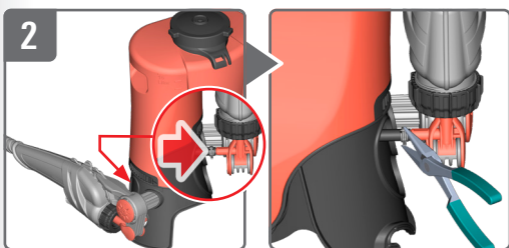

BIRCHMEIER®

Montageanleitung | Instructions de montage

Istruzioni per montaggio | Assembly instructions

RPD 15

15 Liter / 5 bar

Pumphebel horizontal einführen und ganz hineindrücken
(Arbeitsposition)

Insérez le levier de la pompe horizontalement et poussez-le à fond
(position de travail)

Inserire la leva della pompa in orizzontale e spingerla fino in fondo
(posizione di lavoro)

Insert the pump lever horizontally and push it in all the way
(working position)

Schlauch aufstecken, mit Bride sichern

Monter le tuyau flexible, fixer à l'aide de la bride

Infilare il tubo flessibile, quindi assicurarlo con la fascetta

Attach hose, secure with cable clip

Pumphebel herausziehen, vertikal einführen und ganz hineindrücken
(Parkposition)

Tirez le levier de la pompe, insérez-le verticalement et poussez-le
à fond (Position de stationnement)

Estrarre la leva della pompa, inserirla verticalmente e spingerla fino
in fondo (Posizione di parcheggio)