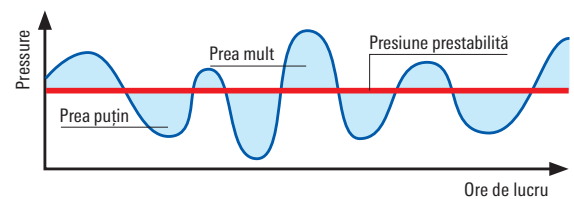

Pulverizatoare de spate