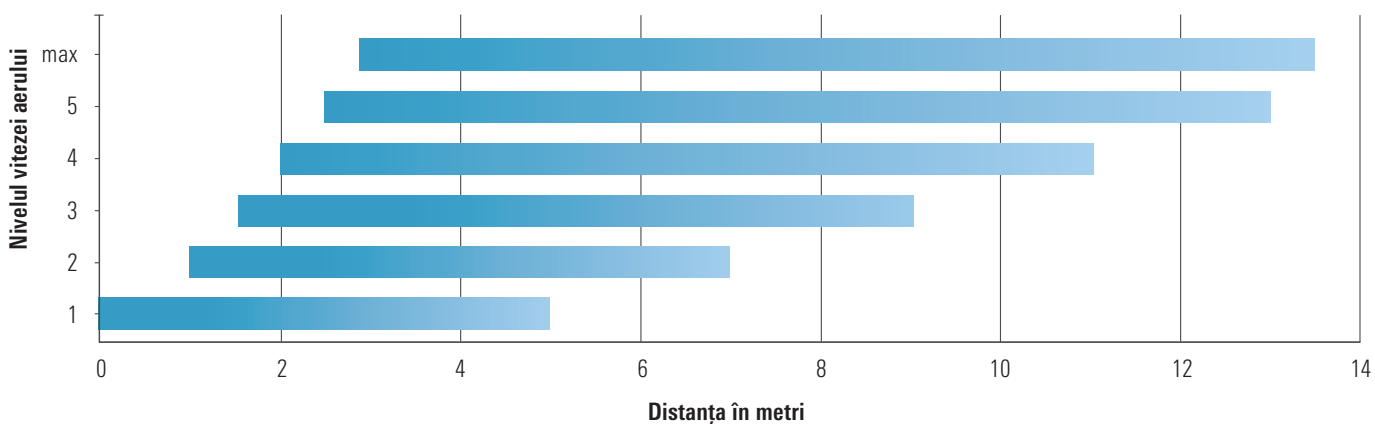

Distanța față de nivelul vitezei aerului