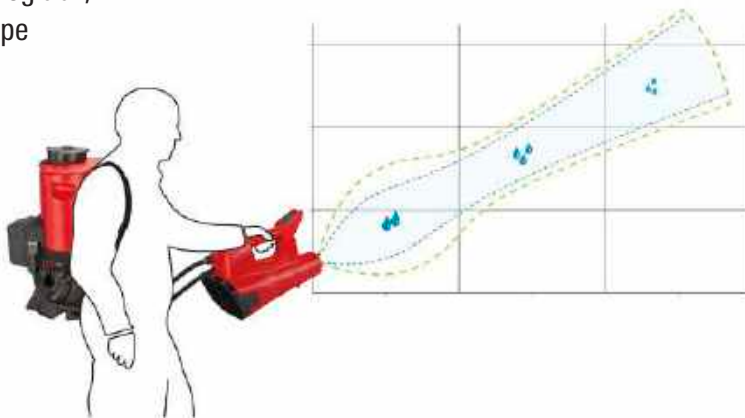

Performanță puternică, dar silențioasă

- Bateria durează până la 3.5 ore (este reîncărcabilă)
- Viteze de aer reglabile până la 65 m/s
- Nivel suplimentar de putere
- Raza de acțiune de până la 13 m
- Emisii reduse de zgomot
- Eficiență energetică ridicată