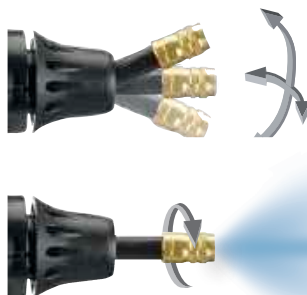

# Pulverizator manual sub presiune cu rotație de 360°

Pulverizatoare utile cu pompă de compresie.

Super Star 1.25 / 360°

Spray-Matic 1.25 P/N

Clean-Matic 1.25 P/E