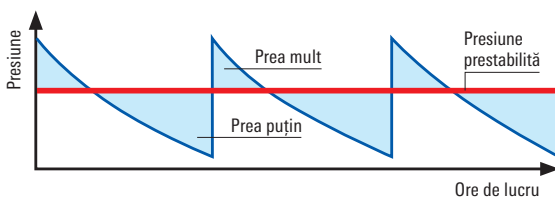

Pulverizatoare cu compresor